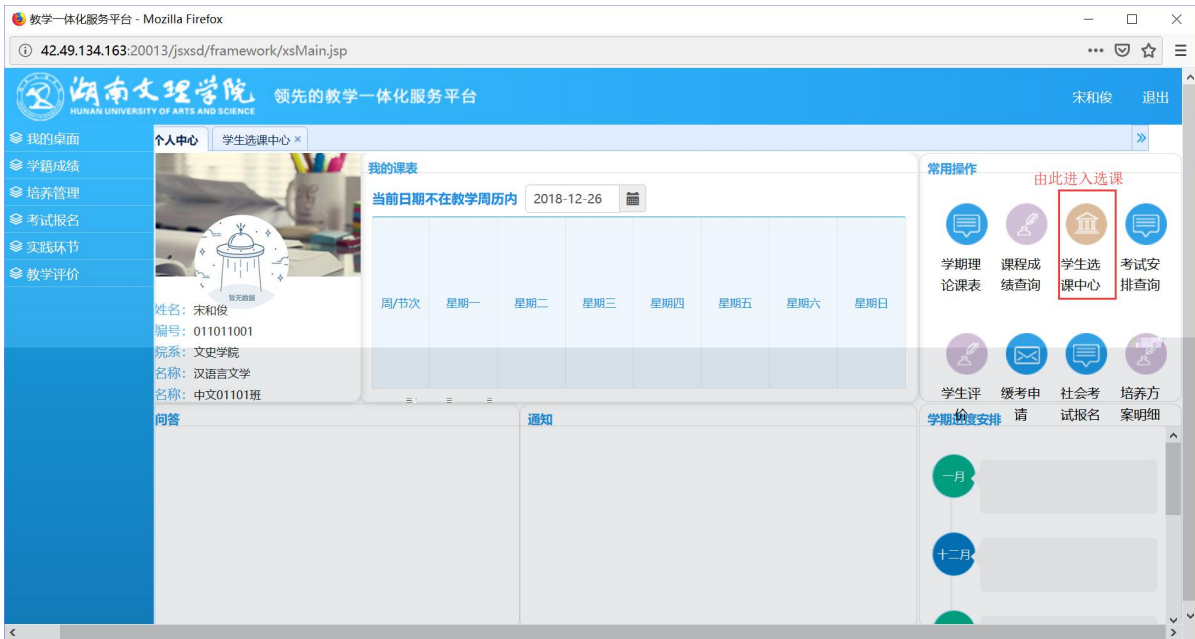

浏览器地址栏: 172.26.0.187/jsxsd/

湖南文理学院 教学一体化服务平台
HUNAN UNIVERSITY OF ARTS AND SCIENCE

用户登录

请输入账号

请输入密码

忘记密码

登录

温馨提示: 推荐使用IE9以上浏览器以及360极速模式。

选课学分情况

公选课选课

本学期选课学分/门数要求及已选情况							
	最高总学分	专业内跨年级选课(控制)		跨专业选课(控制)		校公共选修课选课(控制)	
		学分	门数	学分	门数	学分	门数
设置(控制)要求	不控制	不控制	不控制	不控制	不控制	2	1
已选统计	20.0	0.0	0	0.0	0	0.0	0

学生选课

选课学分情况 公选课选课 安全退出选课

星期: --请选择-- 节次: --请选择-- 过滤已满课程 过滤冲突课程 过滤限选课程 查询